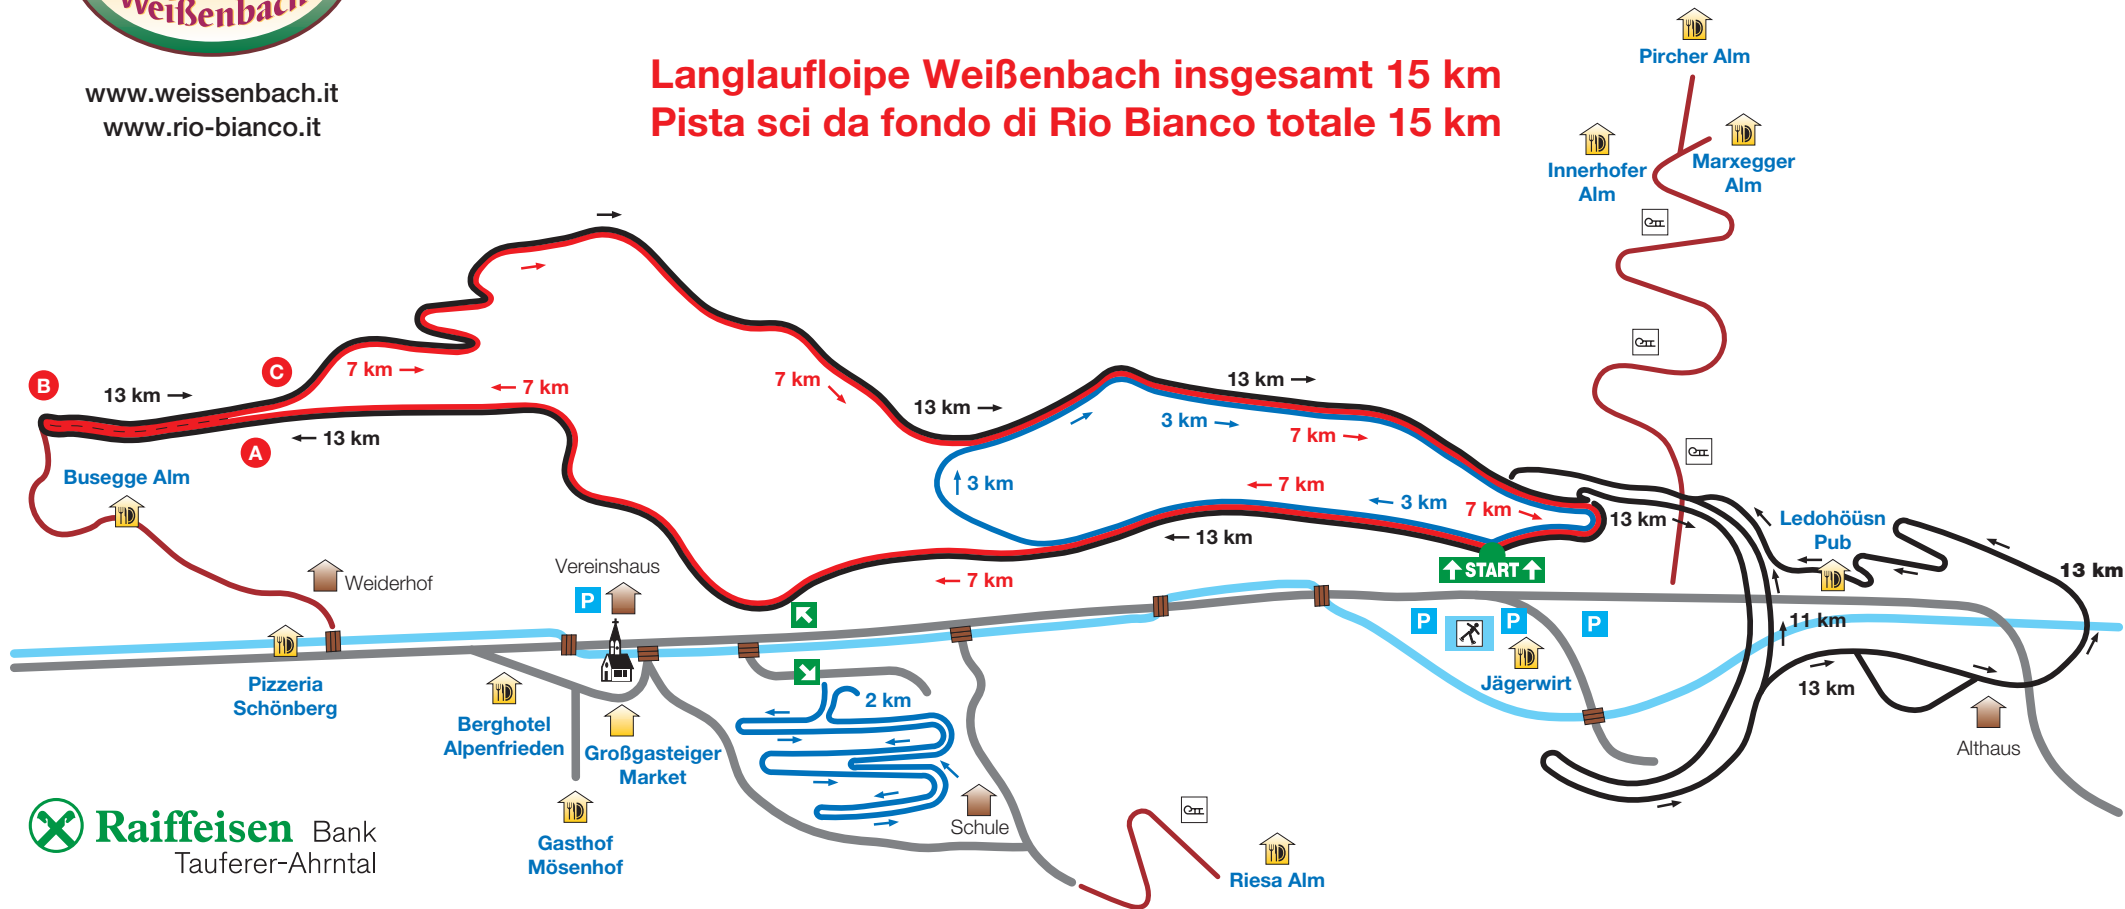

Raiffeisen Bank
Taufere-Ahrntal

LEGENDE • LEGGENDA

	Einstieg	Entrata
	Straße	Strada
	Leicht	Facile
	Mittel	Media
	Schwierig	Difficile
	3 km + 2 km	
	7 km	
	13 km	

Einfahrt verboten
Divieto di transito

Hunde verboten
Vietato ai cani

A --- B links laufen · mantenersi a sinistra
B --- C links laufen · mantenersi a sinistra

Für Fußgänger verboten
Vietato ai pedoni

Laufrichtung beachten
Seguire la direzione

Achtung Rodelbahn
Attenzione pista per slitte